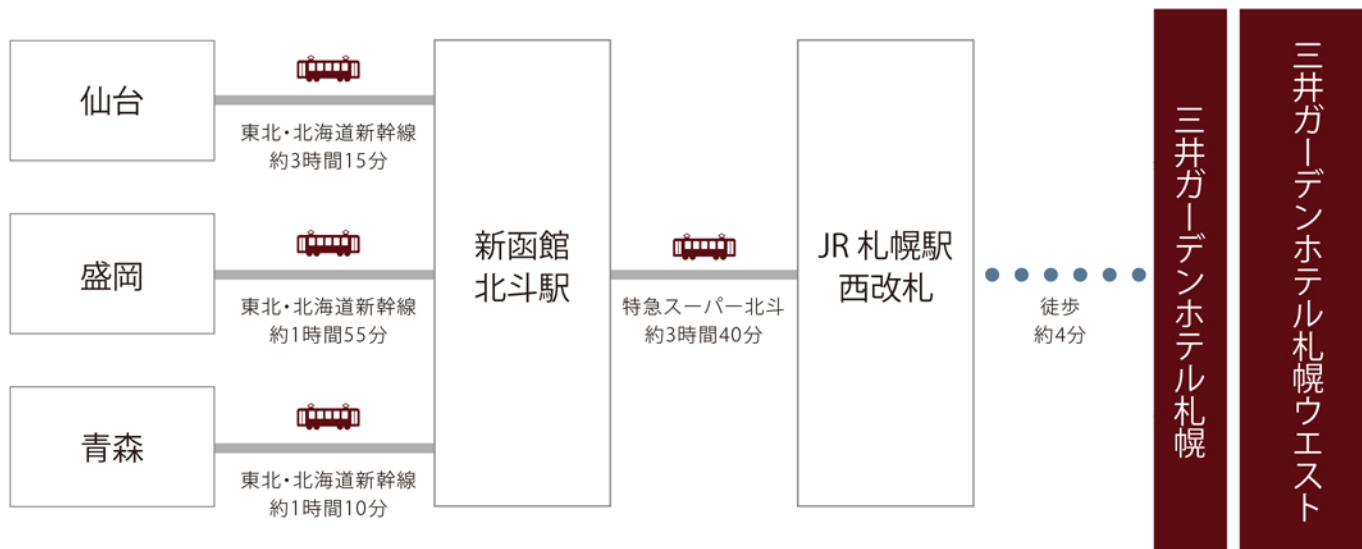

Access Map by Train

■ 電車でお越しの場合

- ・ JR「札幌」駅西改札より徒歩4分
- ・ 市営地下鉄「さっぽろ」駅より徒歩4分

■ 新幹線でお越しの場合

- ・ 仙台からお越しの場合・・・東北・北海道新幹線ご利用で約7時間（「新函館北斗」駅下車）
- ・ 盛岡からお越しの場合・・・東北・北海道新幹線ご利用で約5時間40分（「新函館北斗」駅下車）
- ・ 青森からお越しの場合・・・東北・北海道新幹線ご利用で約5時間55分（「新函館北斗」駅下車）