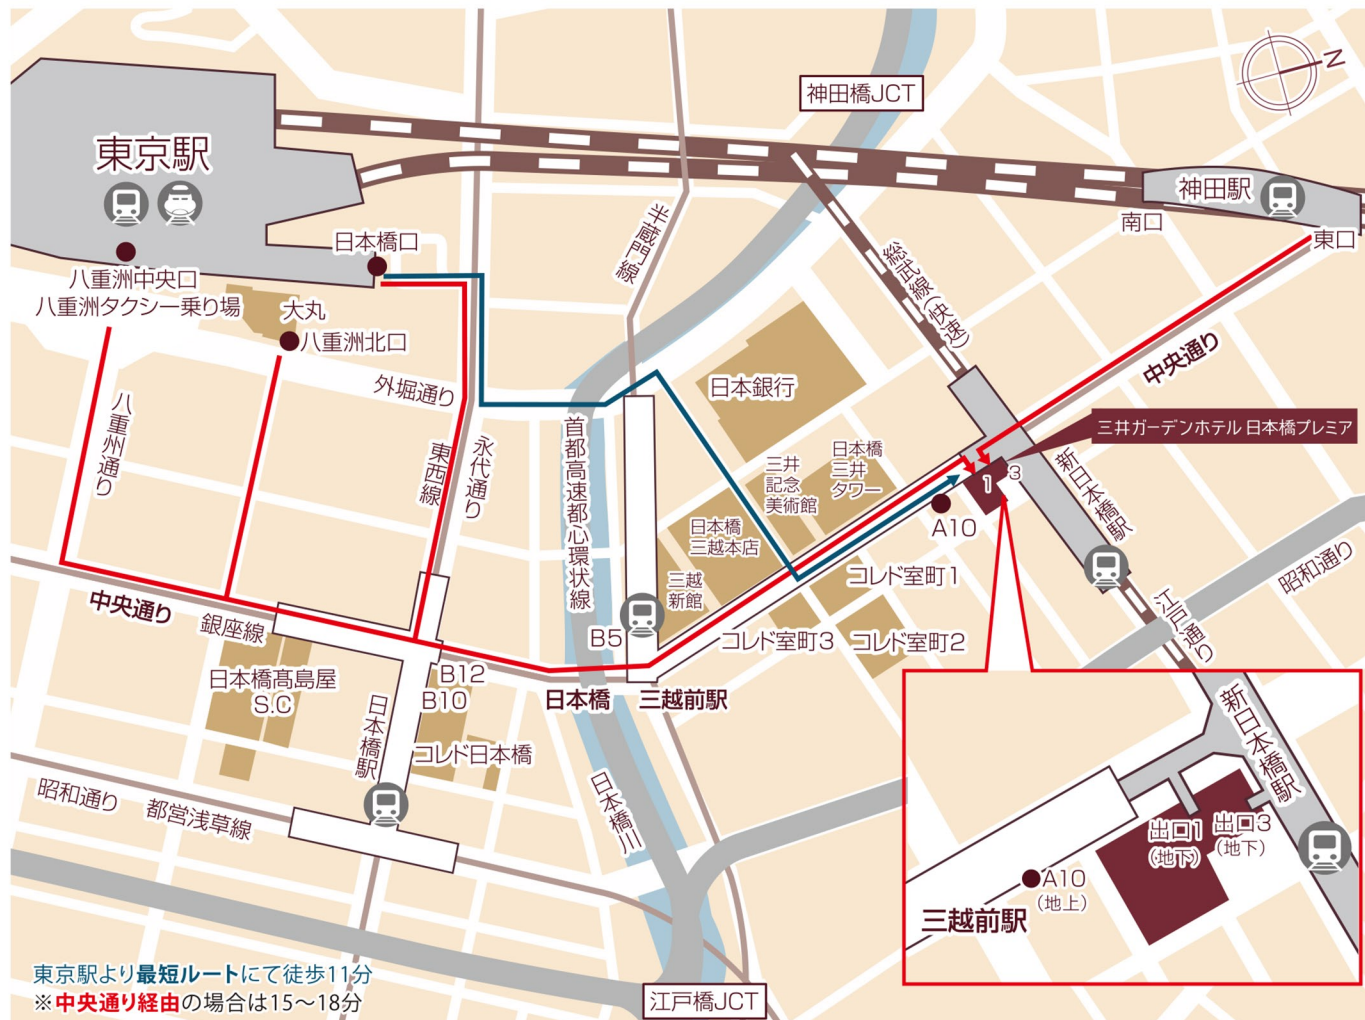

Access Map

チェックイン 15:00 / チェックアウト 12:00

〒103-0022 東京都中央区日本橋室町三丁目4番地4号 <http://www.gardenhotels.co.jp/>