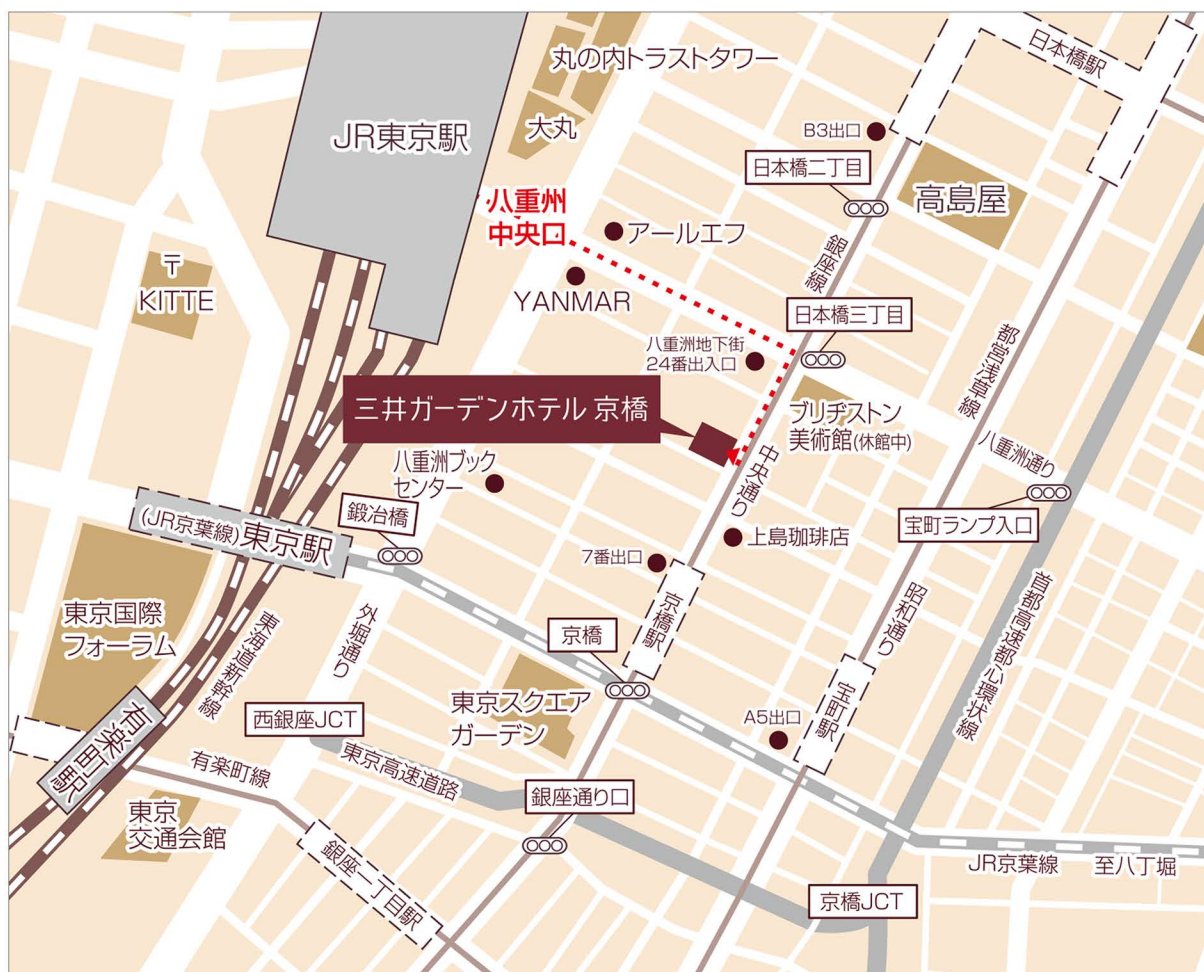

Access Map by car

三井ガーデンホテル京橋

チェックイン 15:00 / チェックアウト 11:00

〒104-0031 東京都中央区京橋1-3-6 TEL: 03-3231-3131 FAX: 03-3276-3111
<http://www.gardenhotels.co.jp/>