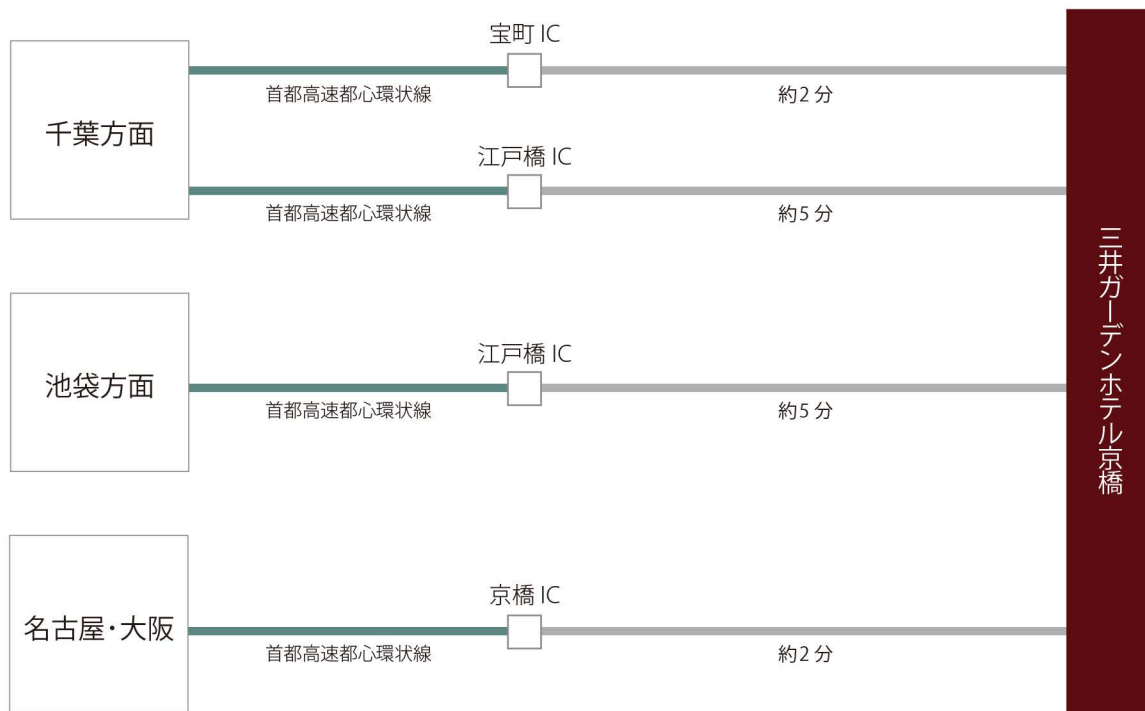

Access Map by car

三井ガーデンホテル京橋

チェックイン 15:00 / チェックアウト 11:00

〒104-0031 東京都中央区京橋1-3-6 TEL: 03-3231-3131 FAX: 03-3276-3111
<http://www.gardenhotels.co.jp/>