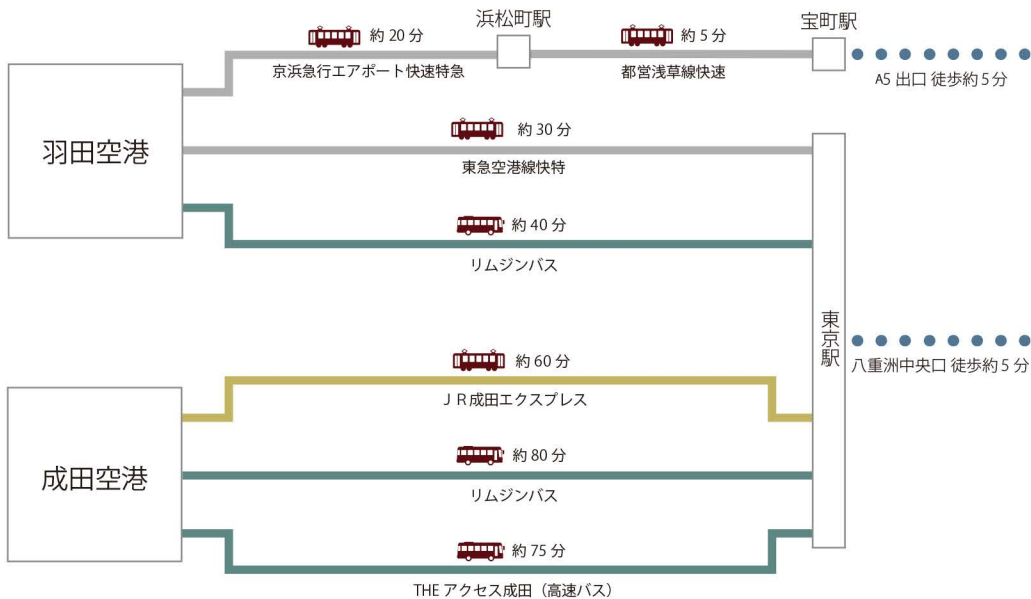

Access Map by Airplane

三井ガーデンホテル京橋

mitsui garden
hotel
Kyobashi

三井ガーデンホテル京橋

チェックイン 15:00 / チェックアウト 11:00

〒104-0031 東京都中央区京橋1-3-6 TEL: 03-3231-3131 FAX: 03-3276-3111

<http://www.gardenhotels.co.jp/>