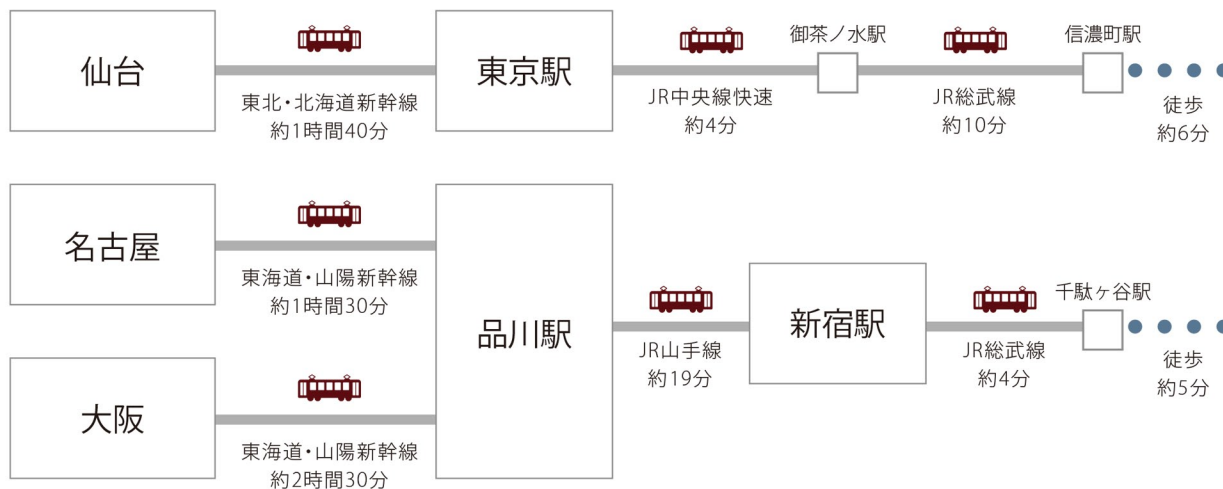

■ 新幹線でお越しの場合