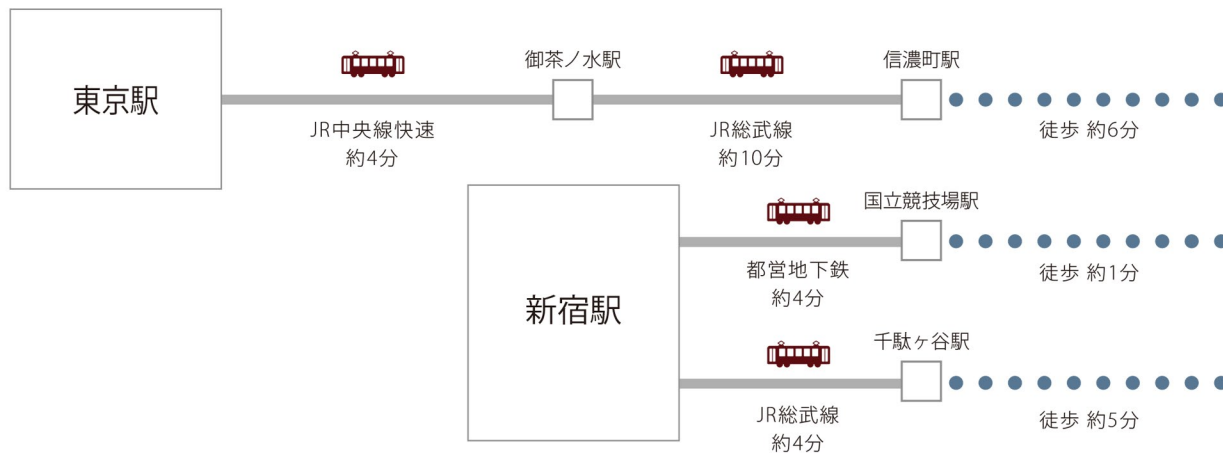

# Access Map by Train

## ■ 電車でお越しの場合

三井ガーデンホテル  
神宮外苑の杜プレミア