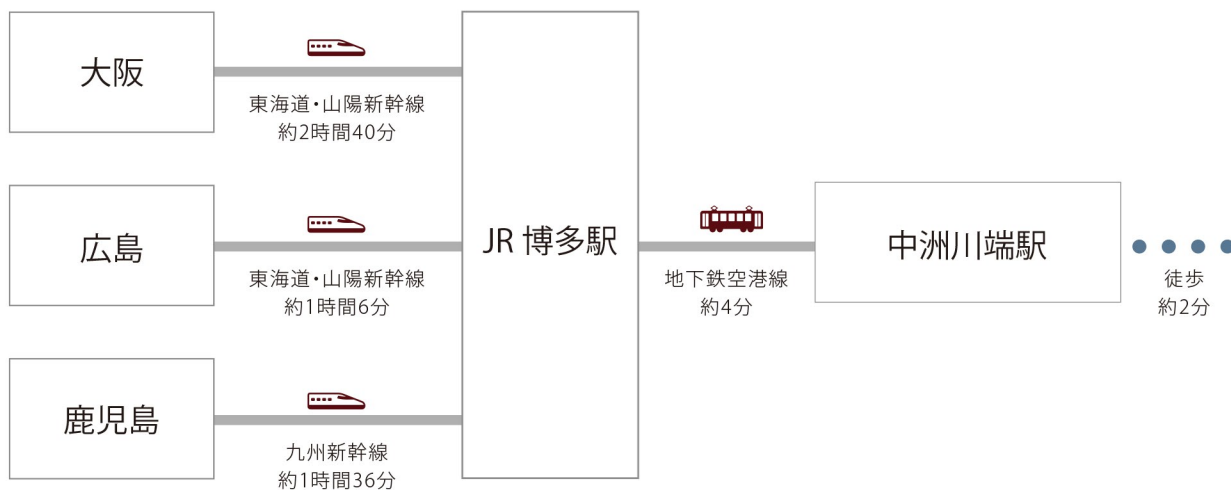

Access Map by Train & Bullet train

■ 電車でお越しの場合

- ・地下鉄空港線「中洲川端」駅より徒歩約2分

三井ガーデンホテル福岡中洲

■ 新幹線でお越しの場合

- ・大阪からお越しの場合……東海道・山陽新幹線ご利用で約3時間（「博多」駅下車）
- ・広島からお越しの場合……東海道・山陽新幹線ご利用で約1時間25分（「博多」駅下車）
- ・鹿児島からお越しの場合……九州新幹線ご利用で約1時間55分（「博多」駅下車）

三井ガーデンホテル福岡中洲

三井ガーデンホテル福岡中洲

チェックイン 15:00 / チェックアウト 11:00

〒810-0801 福岡県福岡市博多区中洲5-5-1 TEL:092-263-5531 FAX:092-263-6631

<http://www.gardenhotels.co.jp/>

mitsui garden
hotel
Fukuoka Nakasu