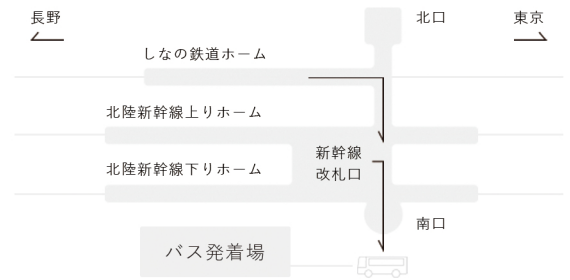

軽井沢

電車の場合

自動車の場合

シャトルバス

軽井沢駅南口より無料シャトルバスを運行しております。
 ご予約は不要、満席の場合はご乗車いただけない場合がございます。
 運行は季節により変動いたします。

※タクシーご利用の場合は北口をご利用ください。