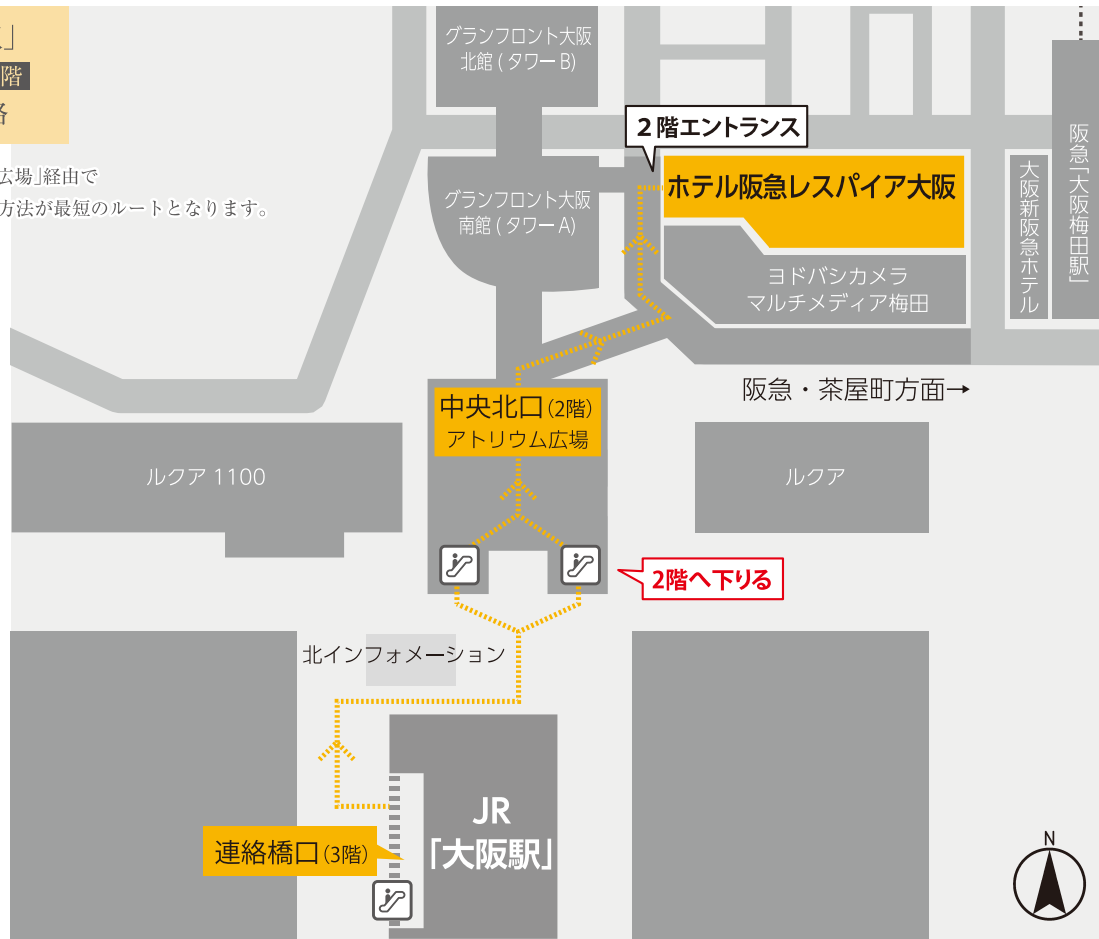

ホテル阪急レスパイア大阪 アクセスマップ

JR「大阪駅」
連絡橋口 3階
からの順路

※1「2階アトリウム広場」経由で
お越しいただく方法が最短のルートとなります。

周辺広域図

Rest. Inspire.

ホテル阪急レスパイア大阪
〒530-0011 大阪市北区大深町1番1号
TEL:06-6372-8006(代表)

Hotel Hankyu RESPIRE OSAKA
1-1 ofukacho, kitaku, Osaka 530-0011
TEL:+81-6-6372-8006