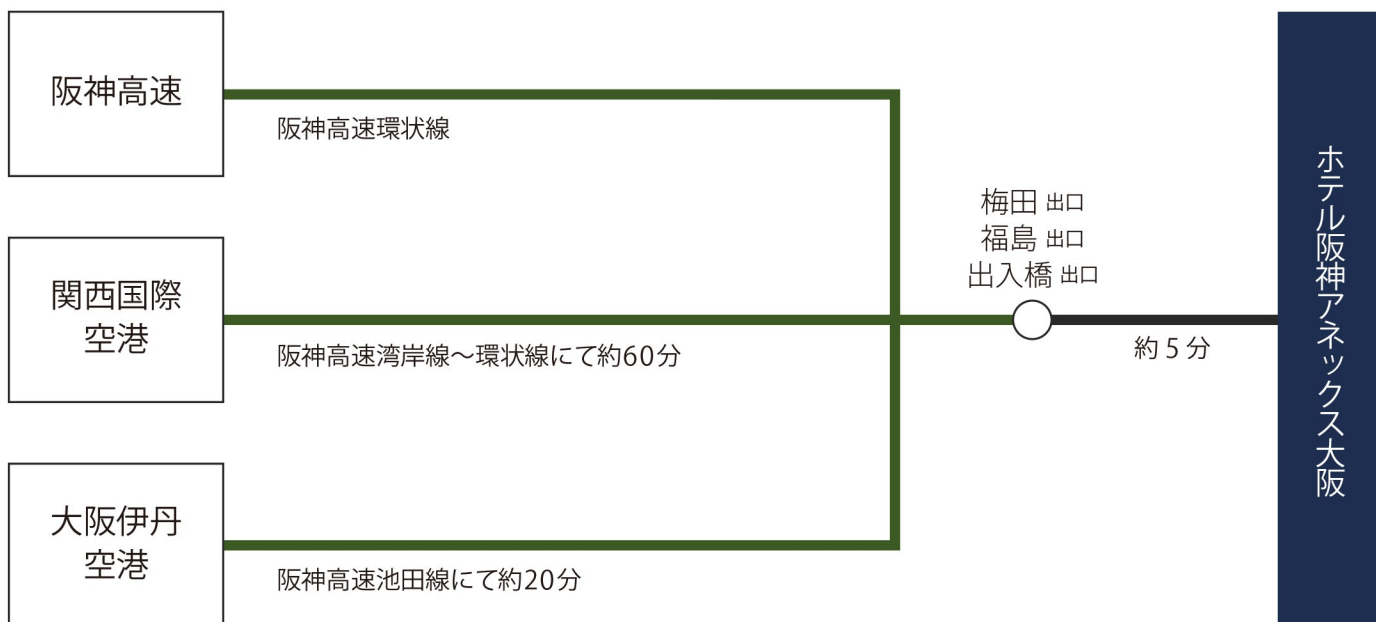

Access Map by car

◆ 関西国際空港より、JR関空快速「天王寺」行きで約70分、「福島駅」下車後徒歩約3分

◆ 関西国際空港[KIX]より、ハービス大阪[UM2]行きのリムジンバスで約75分。

◆ 大阪(伊丹)空港[ITM]より、ホテル阪神[U4]行きまたは、ハービス大阪[U2]行きのリムジンバスで約30分。

- ・ホテル阪神行／ハービス大阪行 (9番のりば) / 所要時間：約30分