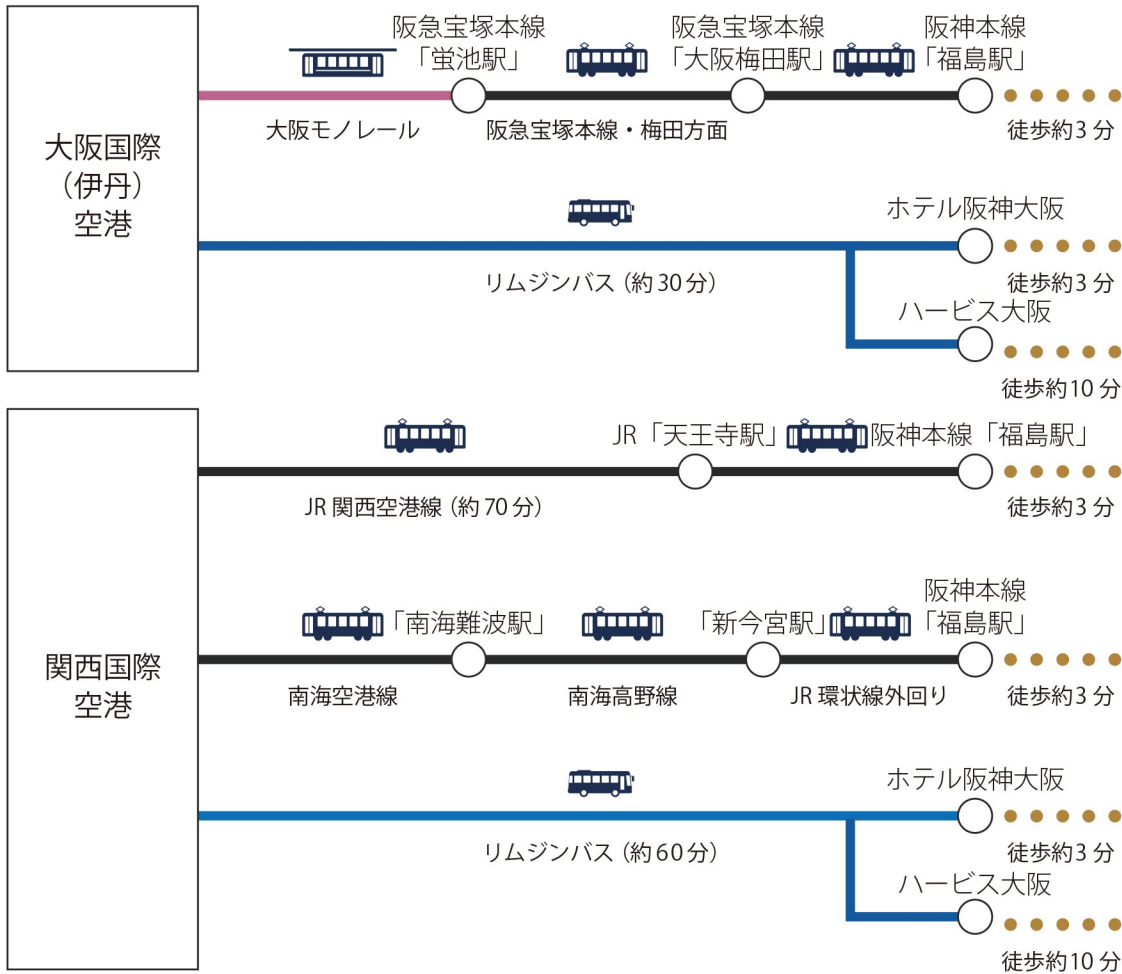

# Access Map by Airplane

ホテル阪神アネックス大阪

## ホテル阪神アネックス大阪

チェックイン 15:00 / チェックアウト 12:00

〒553-0003 大阪府大阪市福島区福島5丁目18番25号 TEL: 06-6344-1662 FAX: 06-6344-9861  
<https://www.hankyu-hotel.com/hotel/hs/hanshinannex/>