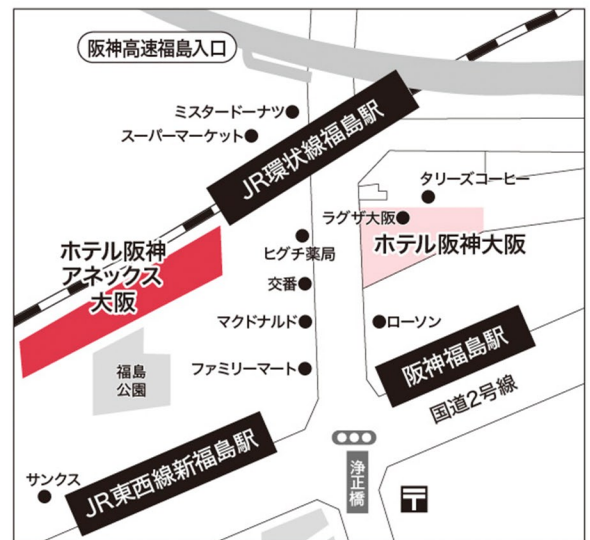

# Access Map by Airplane

ホテル阪神アネックス大阪

## ホテル阪神アネックス大阪

チェックイン 15:00 / チェックアウト 12:00

〒553-0003 大阪府大阪市福島区福島5丁目18番25号 TEL: 06-6344-1662 FAX: 06-6344-9861  
<https://www.hankyu-hotel.com/hotel/hs/hanshinannex/>