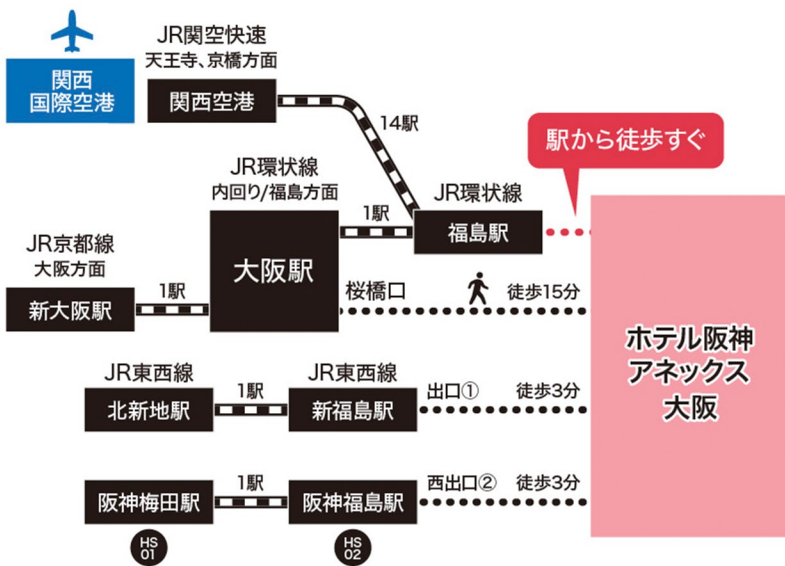

# Access Map by Airplane

ホテル阪神アネックス大阪

## ホテル阪神アネックス大阪

チェックイン 15:00 / チェックアウト 12:00

〒553-0003 大阪府大阪市福島区福島5丁目18番25号 TEL: 06-6344-1662 FAX: 06-6344-9861  
<https://www.hankyu-hotel.com/hotel/hs/hanshinannex/>