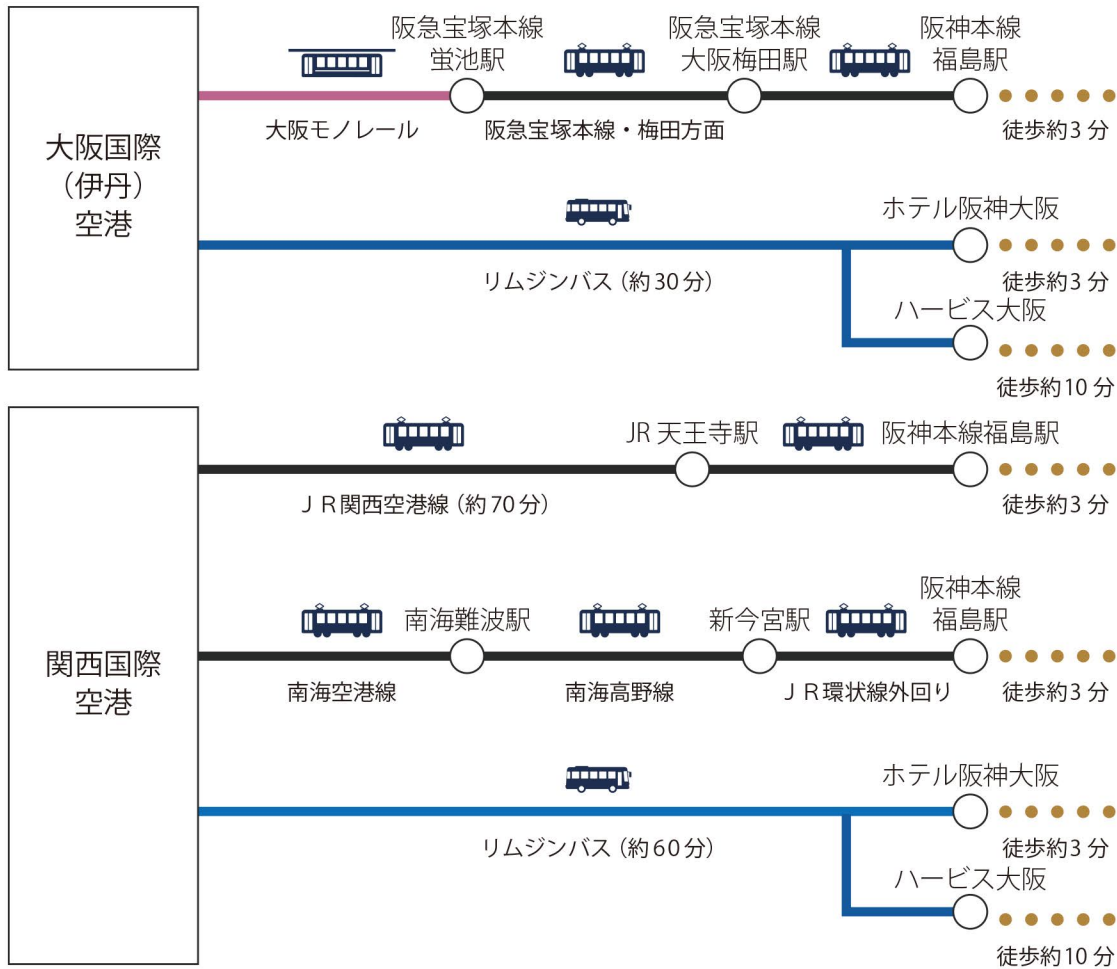

Access Map by Airplane

ホテル阪神アネックス大阪

- ◆ 関西国際空港より、JR関空快速「天王寺」行きで約70分、「福島駅」下車後徒歩約3分
- ◆ 関西国際空港[KIX]より、ハービス大阪[UM2]行きのリムジンバスで

- ・第2ターミナル(1番のりば) / 所要時間：約75分(始発4:47、最終0:47)

- ・第1ターミナル(5番のりば) / 所要時間：約60分(始発3:47、最終2:00)

【運賃】 大人1,550円 / 小人780円

- ◆ 大阪(伊丹)空港[ITM]より、ホテル阪神[U4]行きまたは、ハービス大阪[U2]行きのリムジンバスで
- ・ホテル阪神行 / ハービス大阪行 (9番のりば) / 所要時間：約30分

【運賃】 大人640円 / 小人320円

ホテル阪神アネックス大阪

チェックイン 15:00 / チェックアウト 12:00

〒553-0003 大阪府大阪市福島区福島5丁目18番25号 TEL: 06-6344-1662 FAX: 06-6344-9861
<https://www.hankyu-hotel.com/hotel/hs/hanshinannex/>

HOTEL HANSHIN
ANNEX
OSAKA